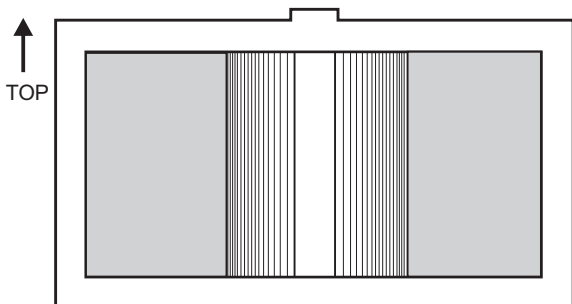

JS-7902

Curtain lens for PIR detectors
Záclonová čočka k PIR snímačům

To check for suitability see the detector manual
Vhodnost užití ověřte v manuálu snímačů

JABLOTRON
CREATING ALARMS

JABLOTRON ALARMS a.s.
Pod Skalkou 4567/33
46601 Jablonec nad Nisou
Czech Republic
Tel.: +420 483 559 911
Fax: +420 483 559 993
Internet: www.jablotron.com
MDE51401