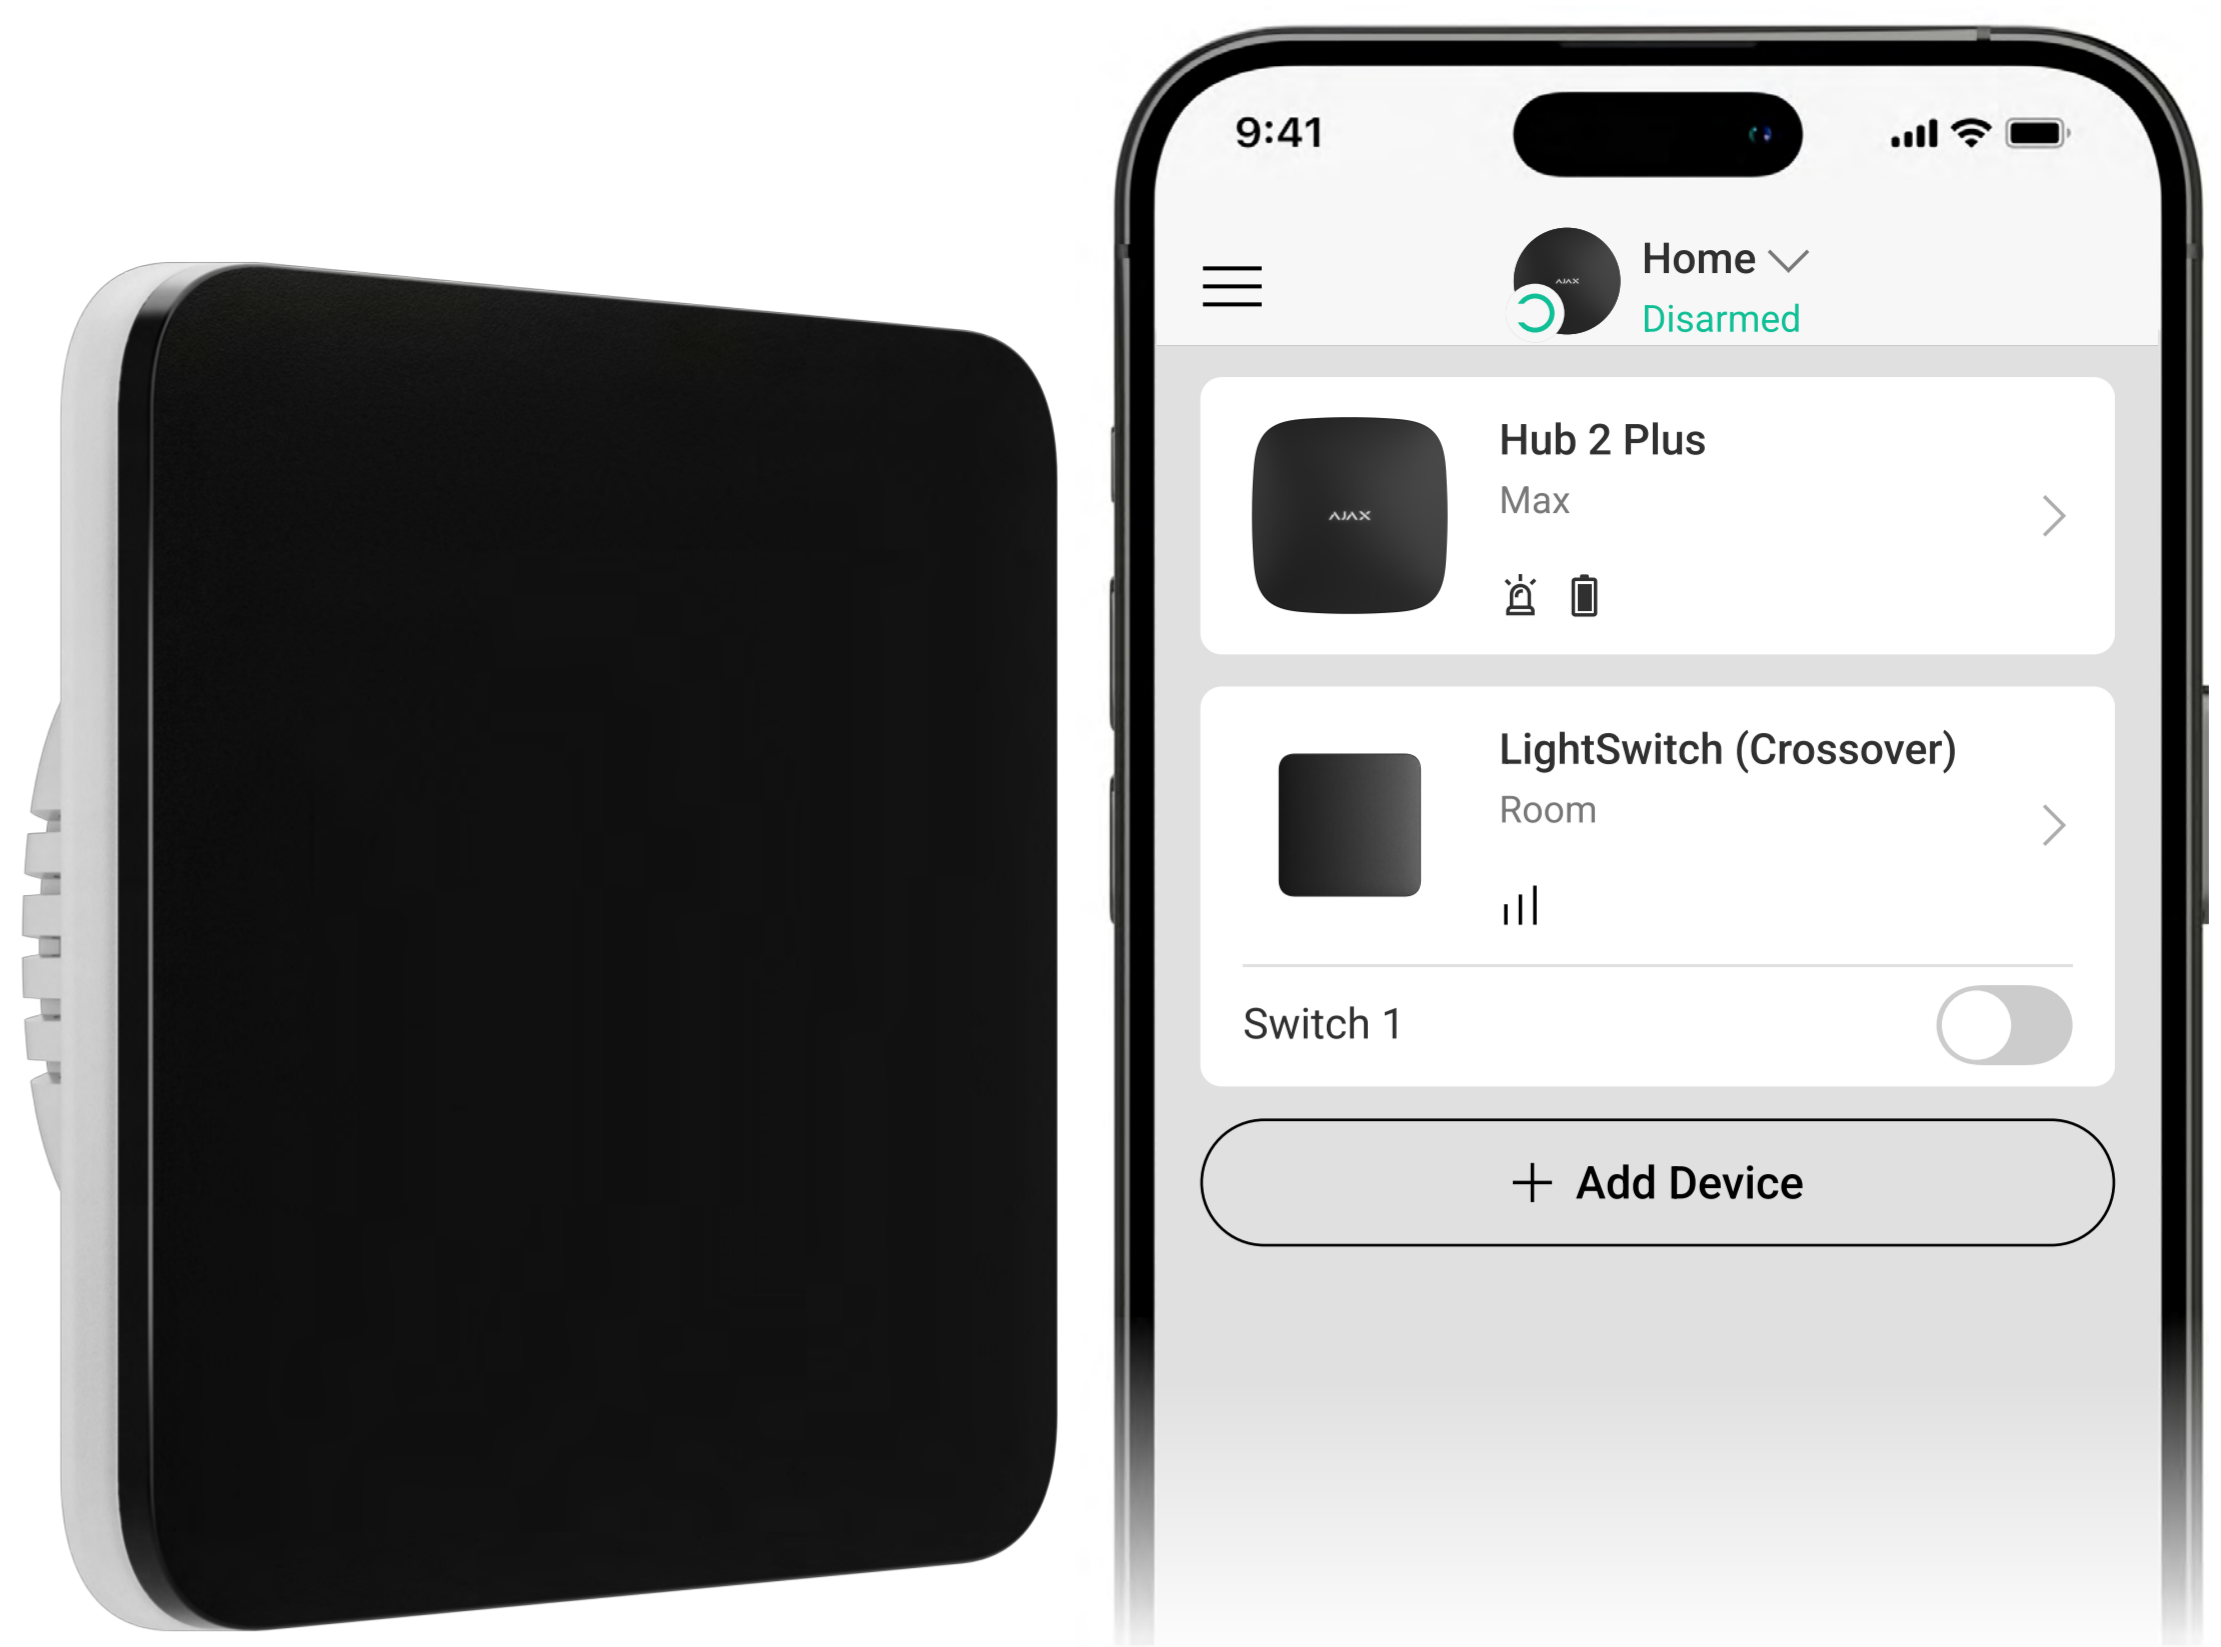

Baseline-productlijn

LightSwitch (Crossover) Jeweller

Draadloze slimme touch-rotatieschakelaar

Een alternatief voor iedere schakelaar

- Groot aanraakgevoelig paneel voor contactloze bediening
- Niet-verblindende led-achtergrondverlichting
- Geschikt voor zowel horizontale als verticale installatie
- Series omvat 1-voudige, 2-voudige, 2-weg schakelaars

Jeweller communicatietechnologie

- Tot 1.100 m aan radiocommunicatie met een hub in een open ruimte
- Versleuteling voor veilige gegevensoverdracht
- Regelmatige polling om de huidige statussen van het apparaat weer te geven

Past in elk interieur

De aanraakgevoelige schakelpanelen zijn verkrijgbaar in 8 verschillende kleuren, waardoor ze geschikt zijn voor installatie op verschillende locaties, waaronder woningen, kantoren, en werkplekken.