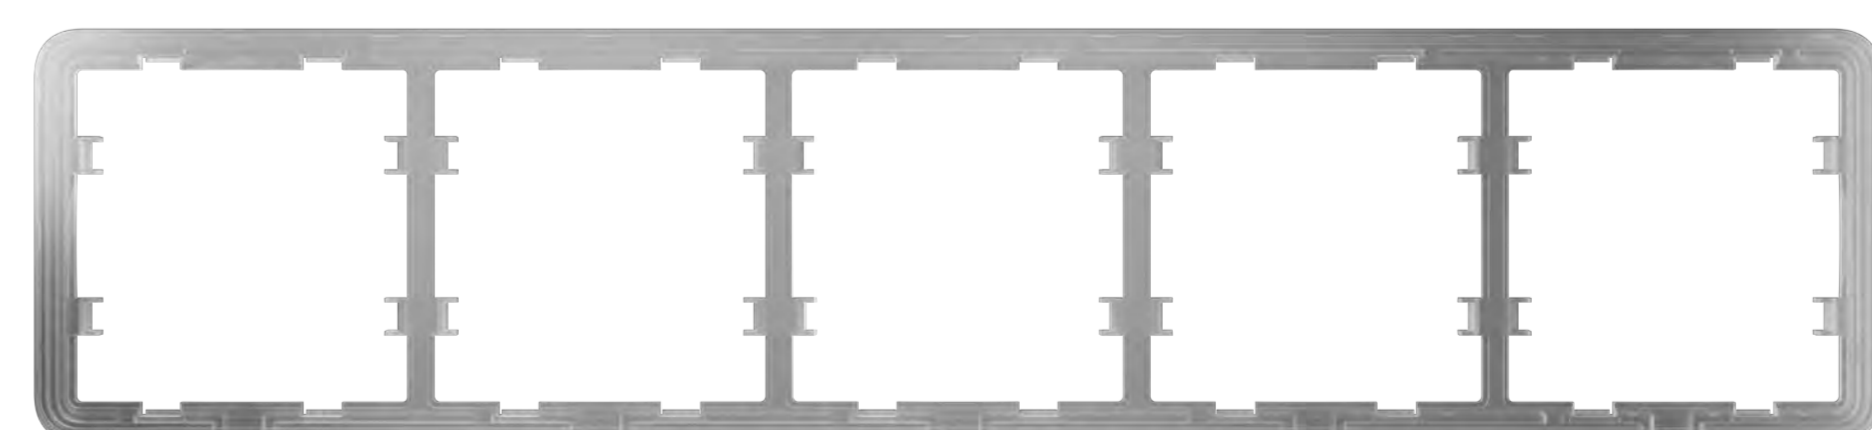

LightSwitch-onderdelen

LightSwitch is een prefab apparaat, waarbij elk onderdeel afzonderlijk kan worden aangeschaft. De onderdelen worden geïnstalleerd door ze aan elkaar te bevestigen.

Relais

Beheer het de voeding van verlichting

Aanraakgevoelig paneel

Voorpaneel van de lichtschaakelaar

Afdekraam

Kunststof afdekraam voor het installeren van 2 tot 5 apparaten op een rij, horizontaal of verticaal

Bij het installeren van een enkelvoudig schakelapparaat worden het aanraakgevoelige voorpaneel en het frame als één onderdeel geleverd. Als u van plan bent om meerdere apparaten naast elkaar te installeren, moet u een afdekraam kopen samen met de vereiste aantal aanraakgevoelige panelen.