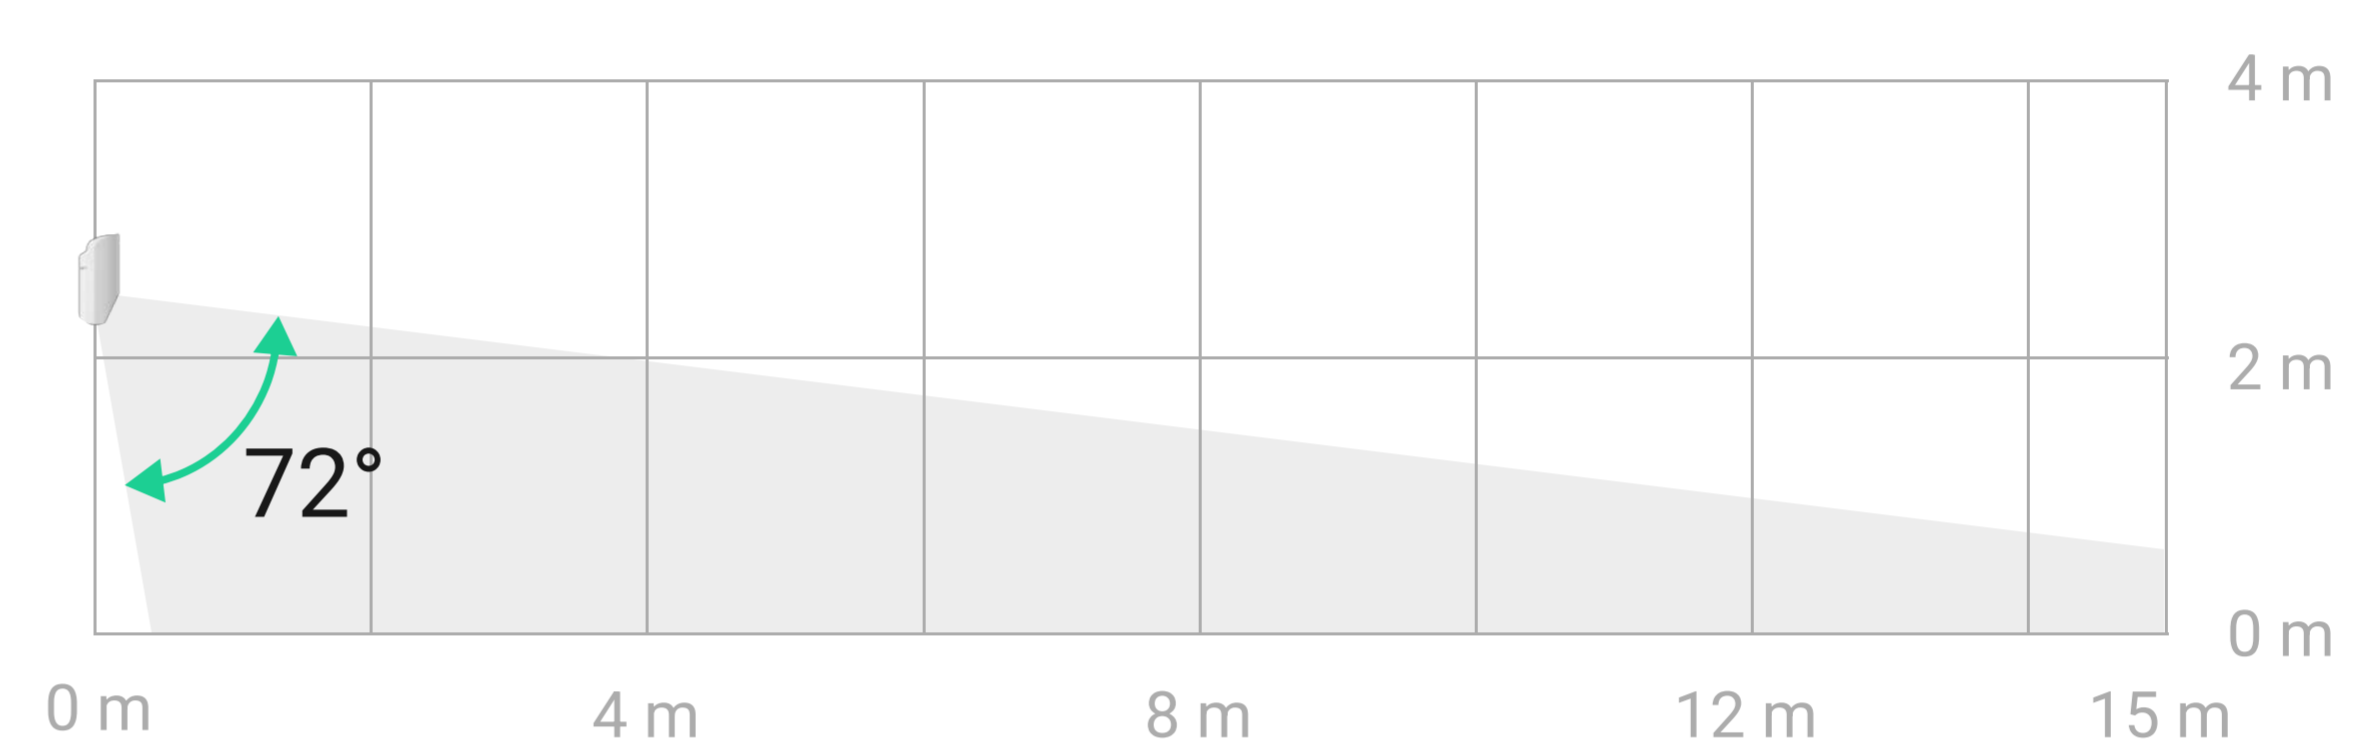

## Verbeterde bewegingsdetectie

- Detectieafstand van maximaal 15 m (49 ft)
- Verkleinde dode hoek door een kruipende persoon te detecteren op een afstand van maximaal 50 cm (1,6 ft) tussen de detector en de persoon
- Focust IR-straling op een PIR-sensor met een bedrijfseigen spiegelsysteem