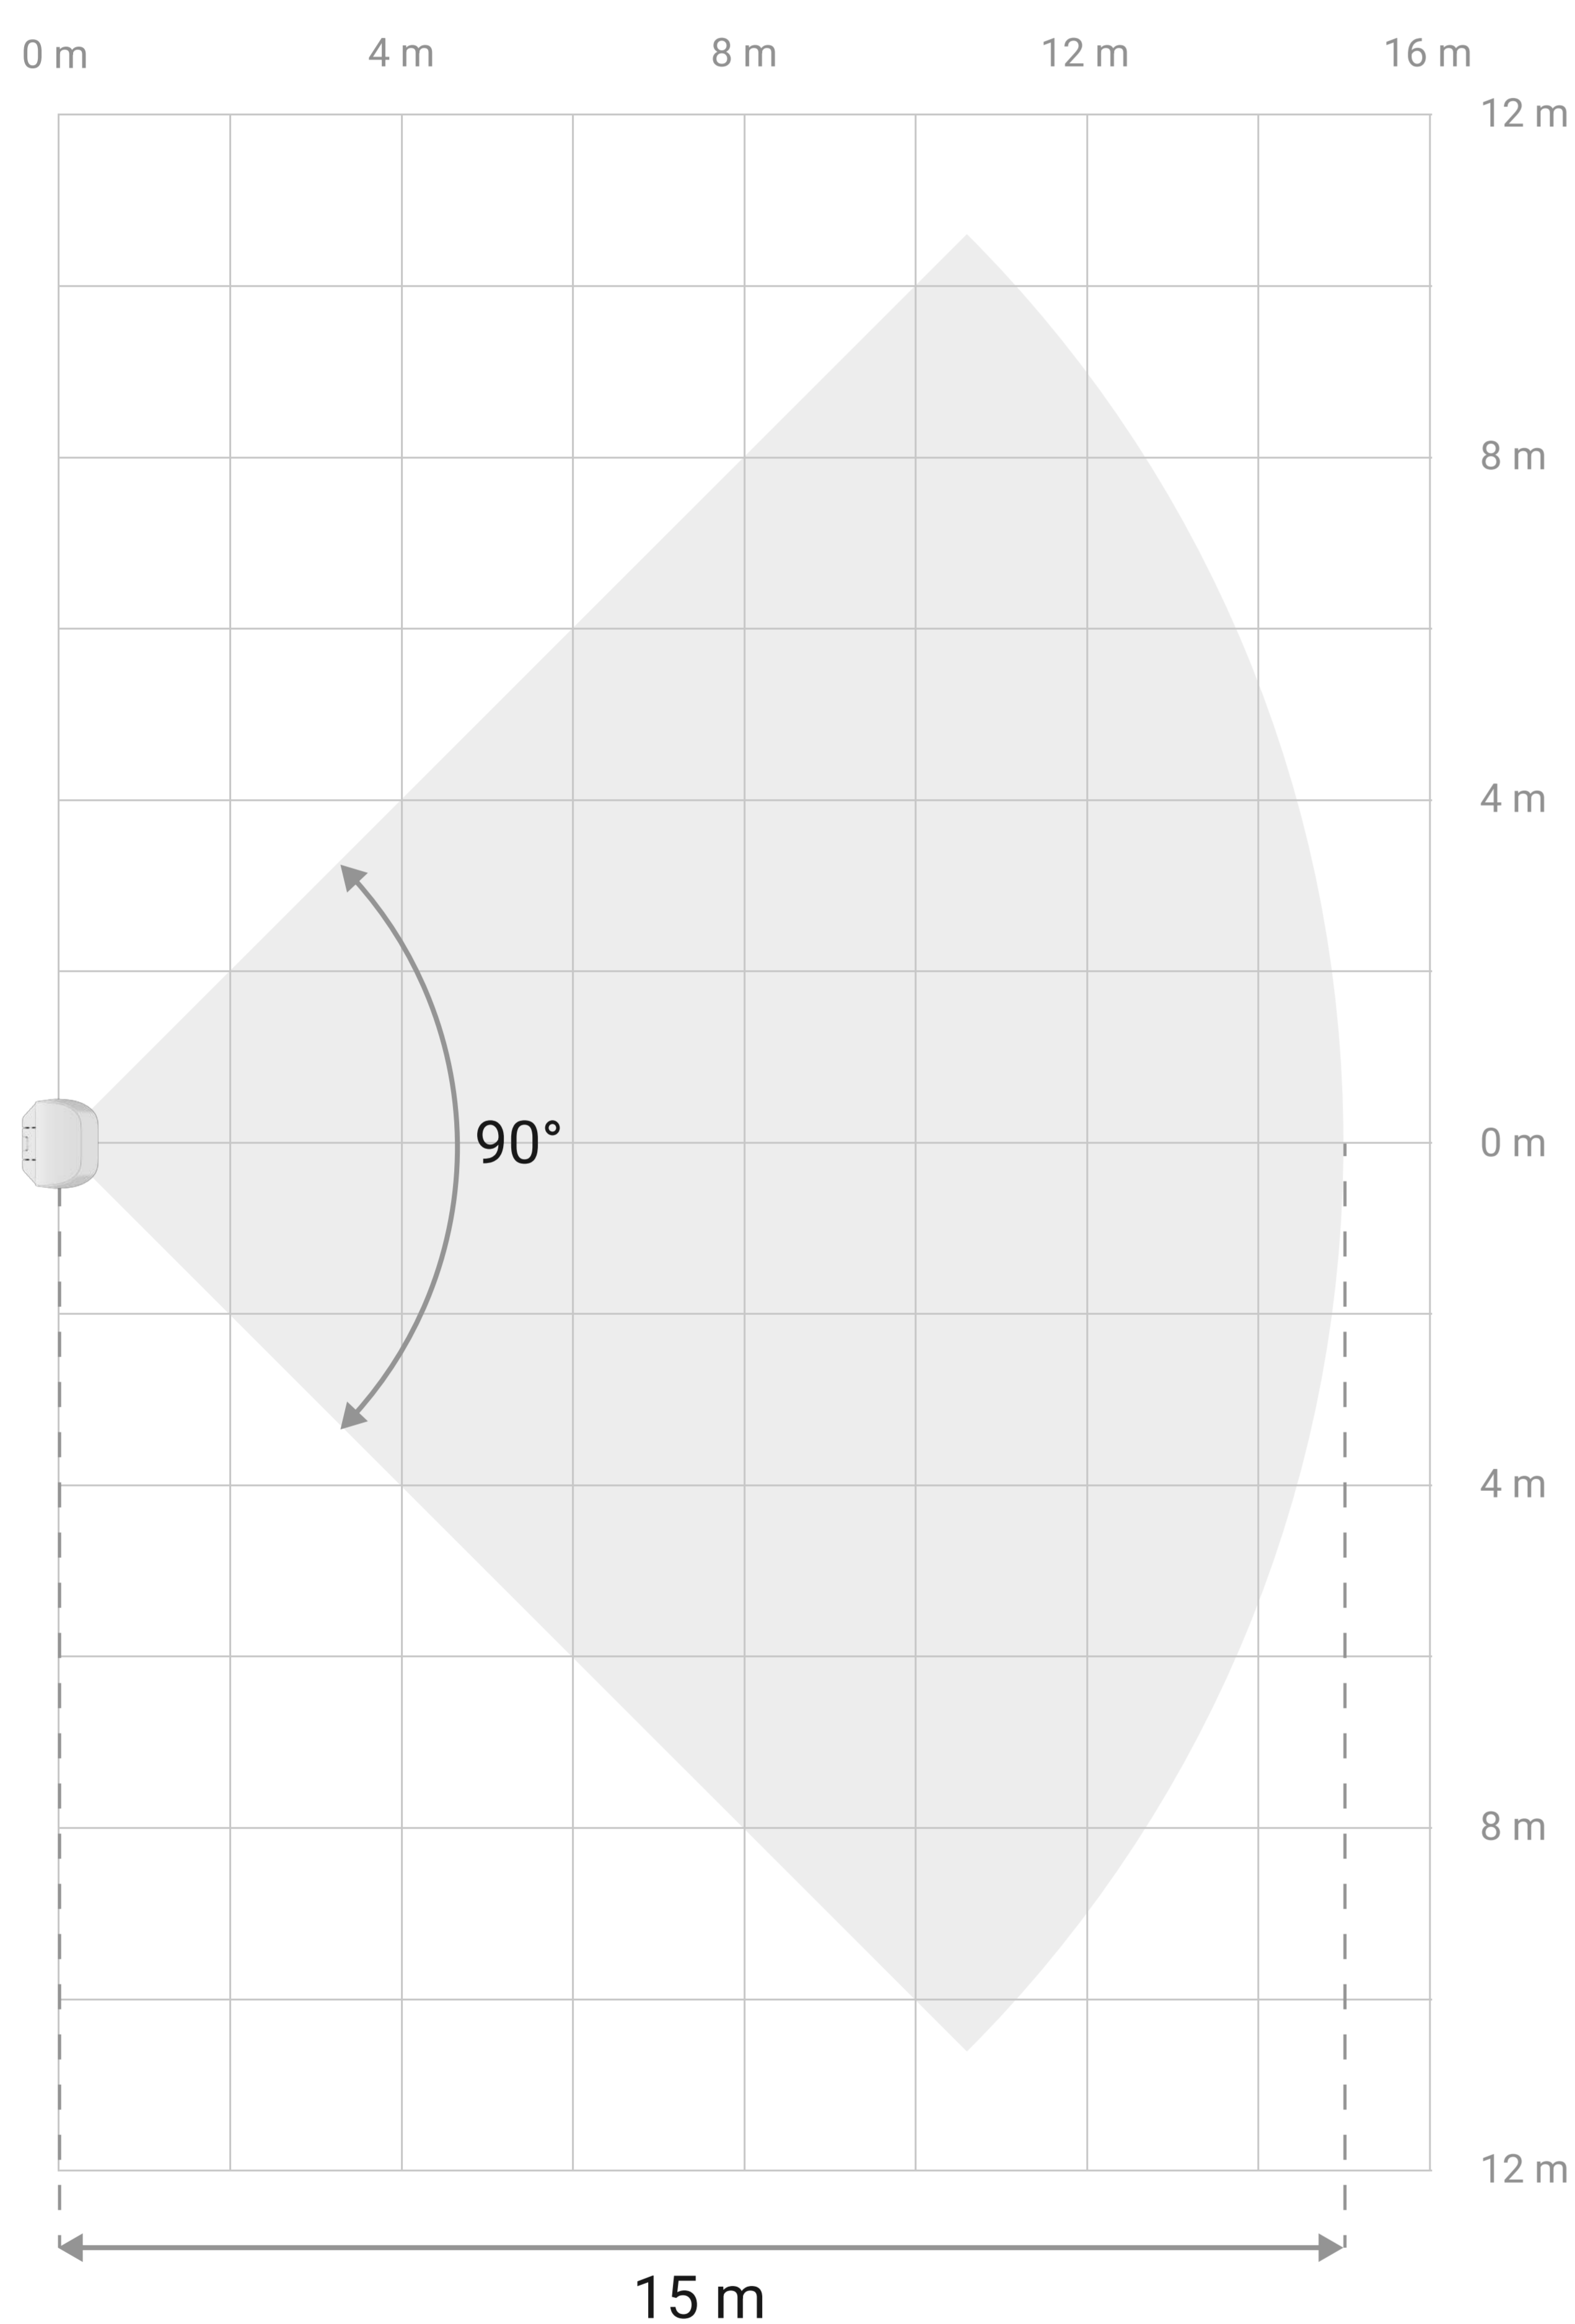

## Verbeterde bewegingsdetectie

- Detectieafstand van maximaal 15 m (49 ft)
- Verkleinde dode hoek door een kruipende persoon te detecteren op een afstand van maximaal 50 cm (1,6 ft) tussen de detector en de persoon
- Focust IR-straling op een PIR-sensor met een bedrijfseigen spiegelsysteem