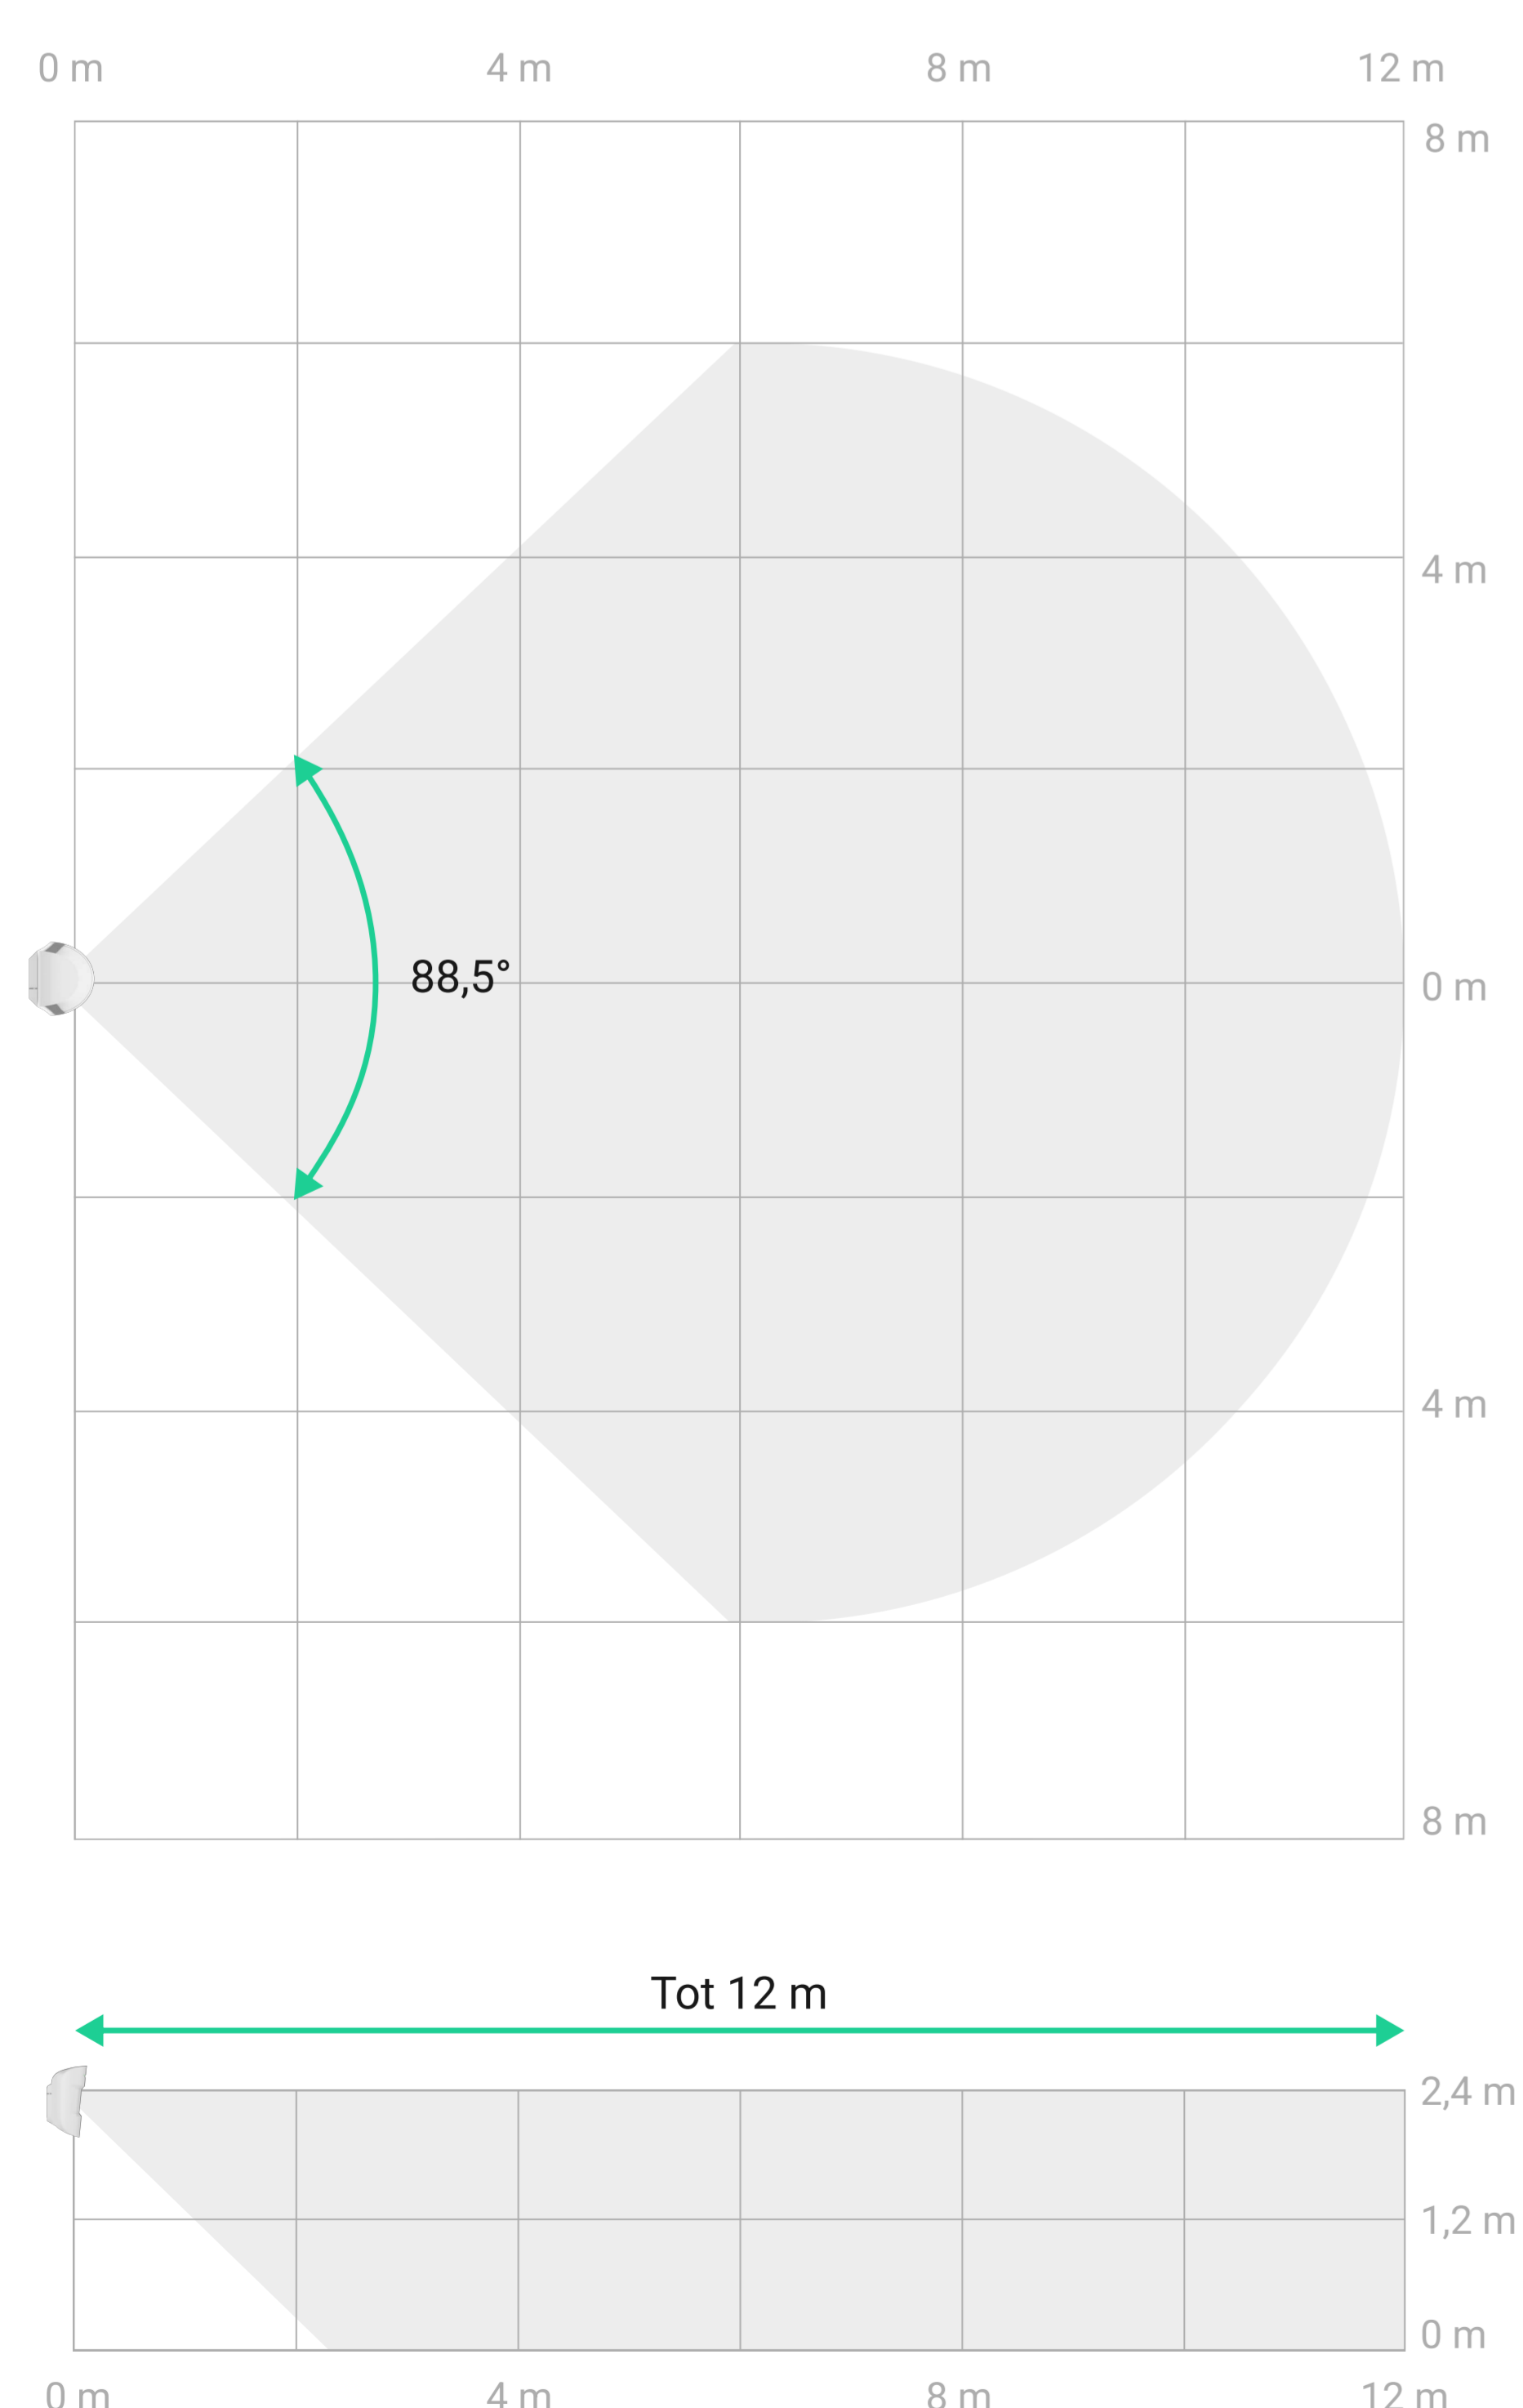

Bewegingsdetectie