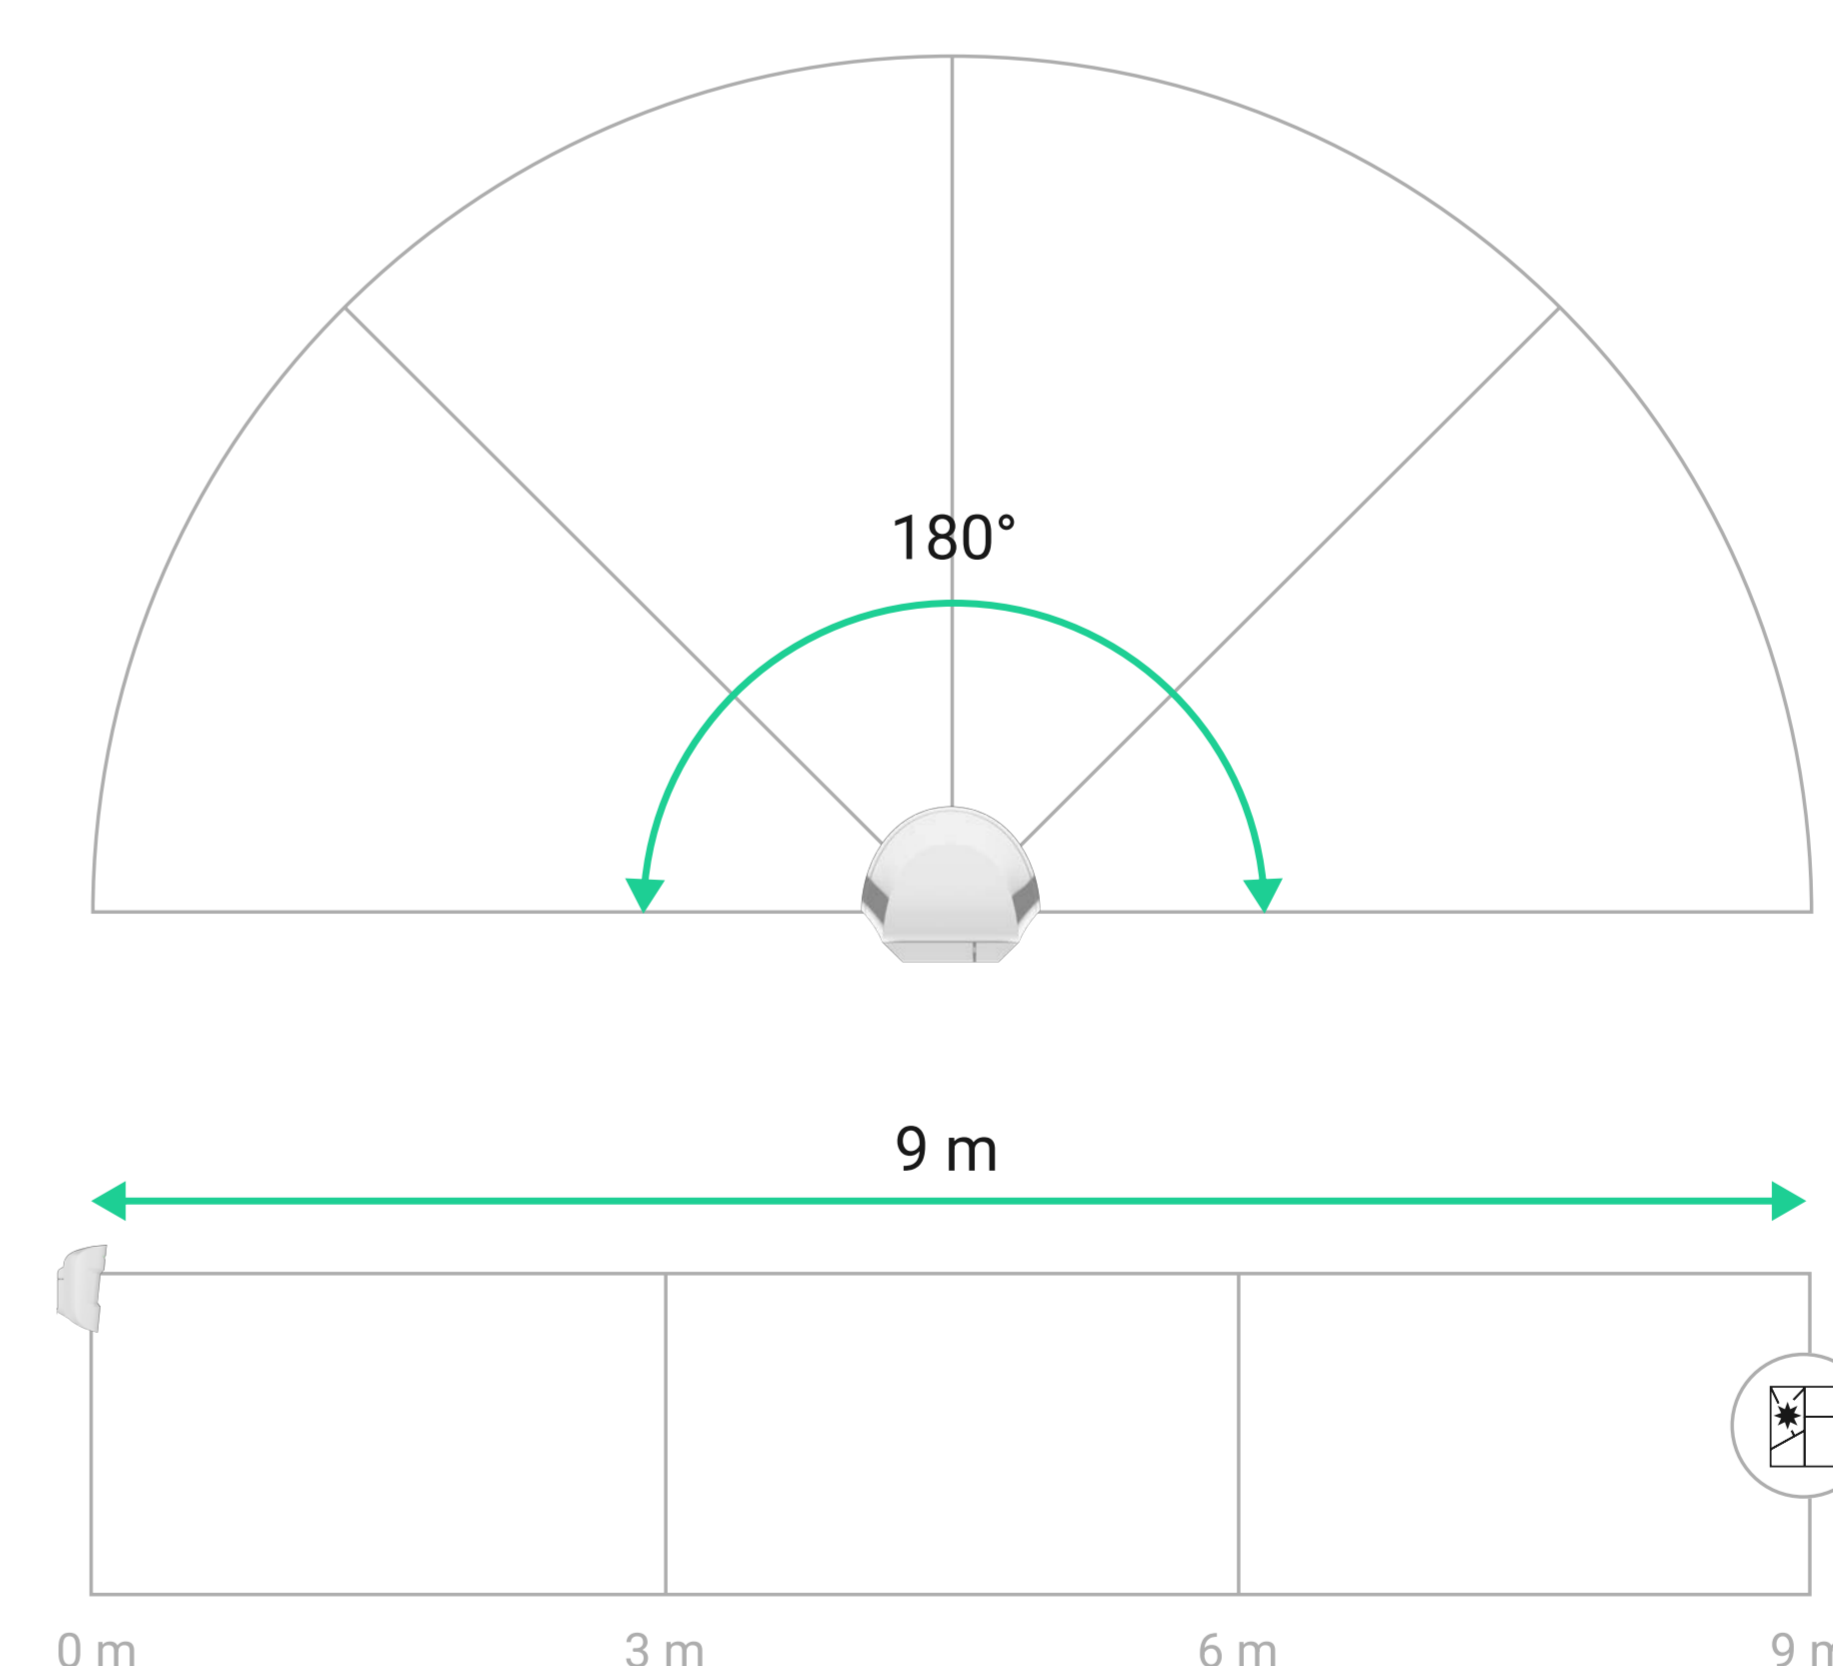

Glasbreukdetectie

- Verificatie van glasbreuk met het DualTone-algoritme in twee fases: door lage en hoge frequenties
- Het filtert valse alarmen veroorzaakt door blaffende honden of het geluid van voorbijrijdende vrachtwagens

- SmartDetect-algoritme om valse alarmen te voorkomen
- Temperatuurcompensatie
- Huisdier-immuniteit