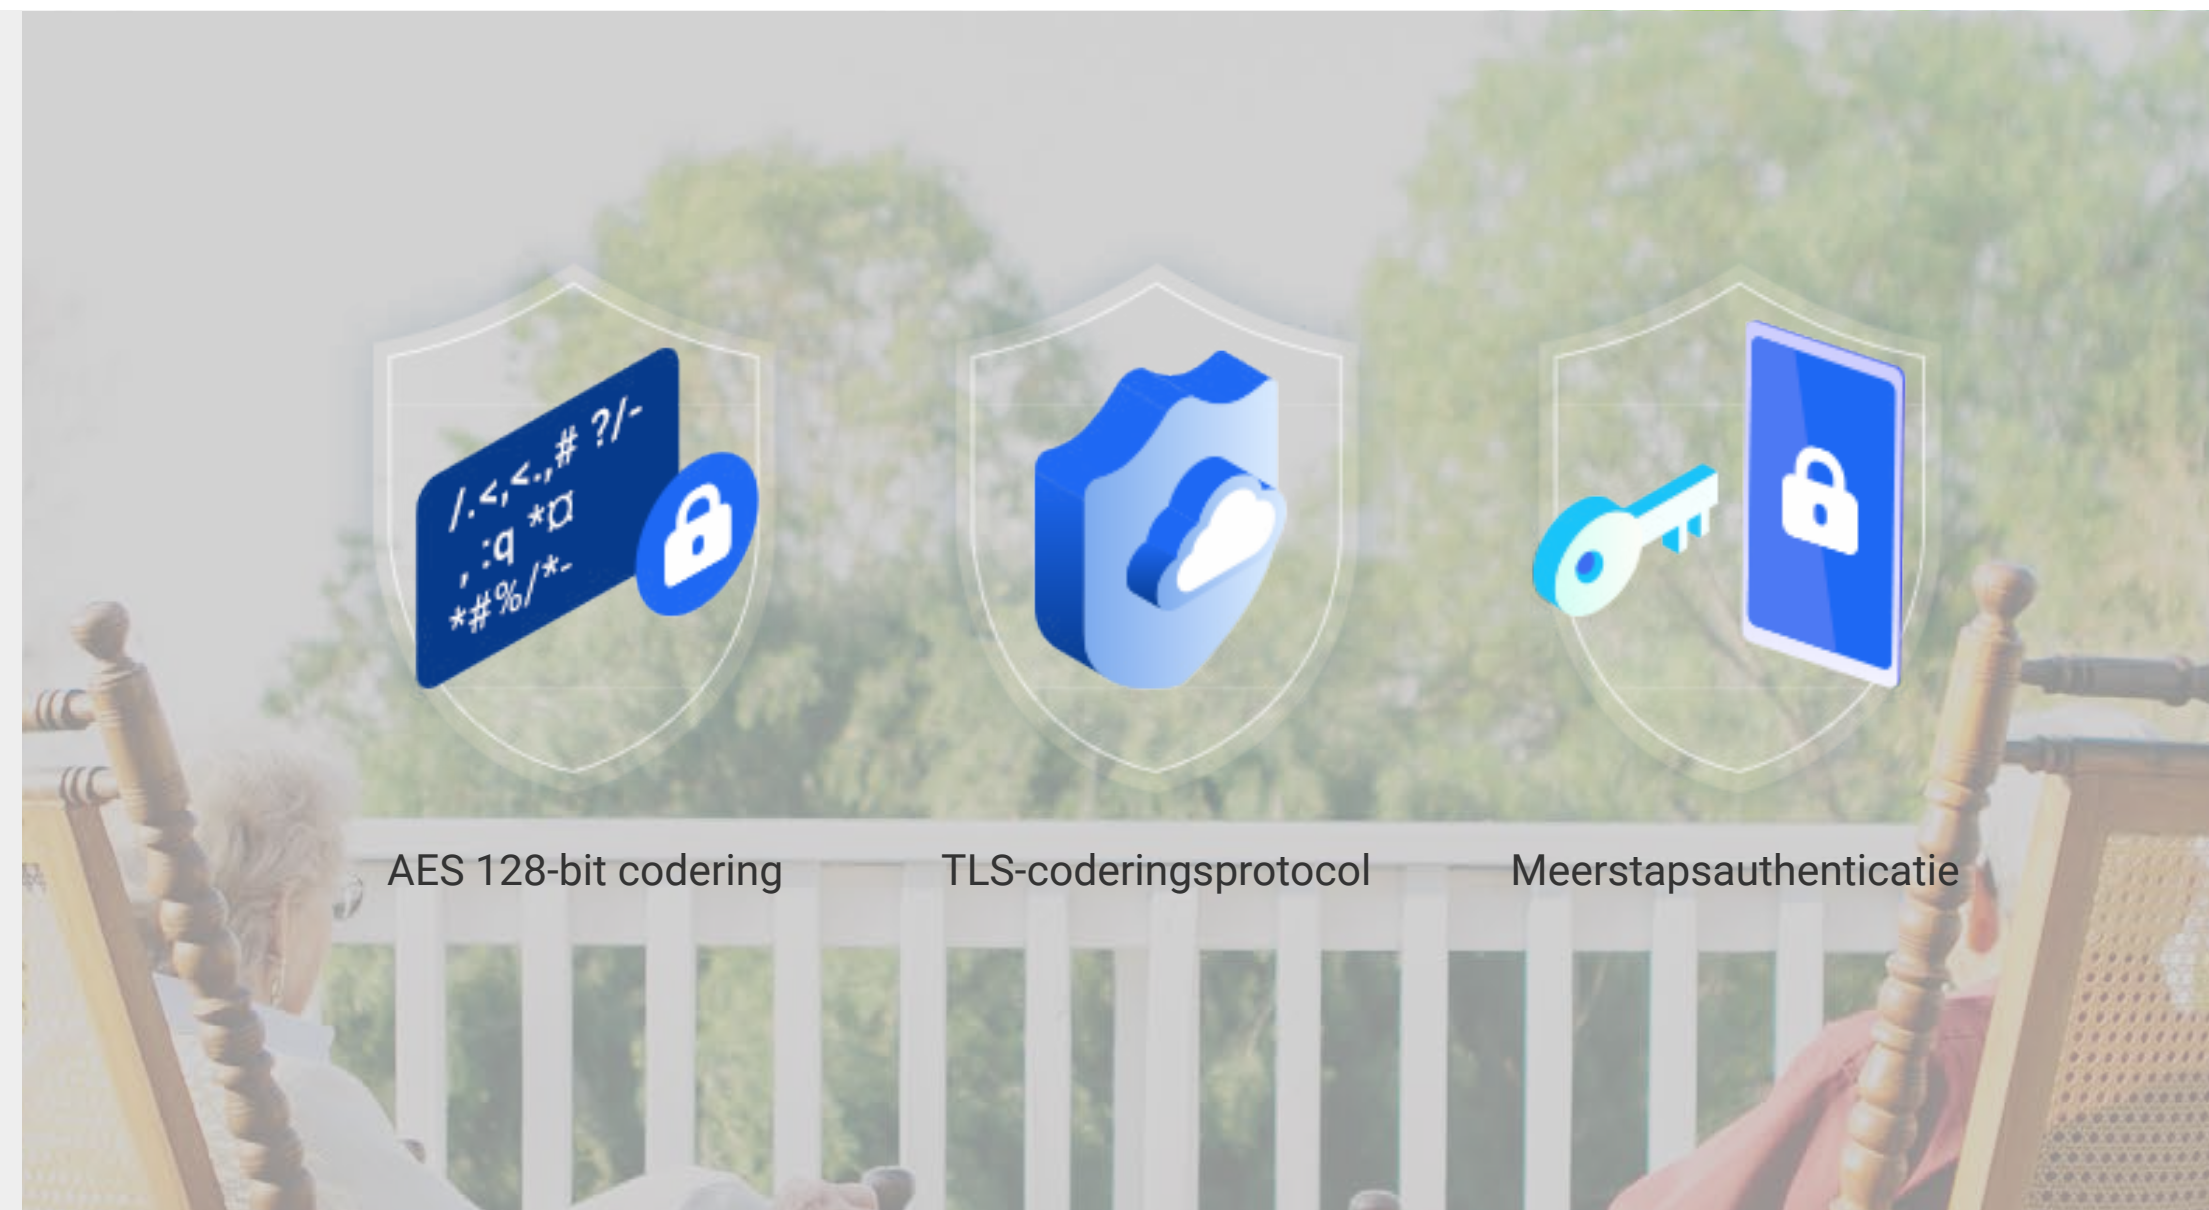

Geschikt voor alle weersomstandigheden

Na het instellen van de deurbel heeft u er geen omkijken meer naar. De DB1 Pro levert constante prestaties, zelfs bij regen, sneeuw of storm.

Kijk wie er voor de deur staat, of u nu thuis bent of niet

Wanneer een bezoeker op uw deurbel drukt, ontvangt u een videogesprek op uw telefoon. Zie, hoor en praat duidelijk, zodat de persoon weet of het gelegen komt.

Bespaar opslagruimte en verlicht de netwerkbelasting

Vereiste bandbreedte

Vereiste opslagruimte

H.265 (verbeterde videocompressie)

Vereiste bandbreedte

Vereiste opslagruimte

Flexibele opslag waarop u kunt vertrouwen

Met de DB1 Pro mist u nooit meer iets. Sla alle door activiteit geactiveerde video's lokaal op een microSD-kaart van tot 256 GB op of u abonneer u op EZVIZ CloudPlay voor volledig gecodeerde cloudopslag.

Obsluga kart microSD¹

Ondersteunt EZVIZ CloudPlay-opslag³

Wij beschermen uw gegevens en privacy

De veiligheid van uw gegevens en uw privacy staan centraal in elk product dat we ontwerpen. De gegevensoverdracht tussen het apparaat en EZVIZ Cloud is van begin tot eind gecodeerd. U bent de enige die de uw gegevens kan decoderen.