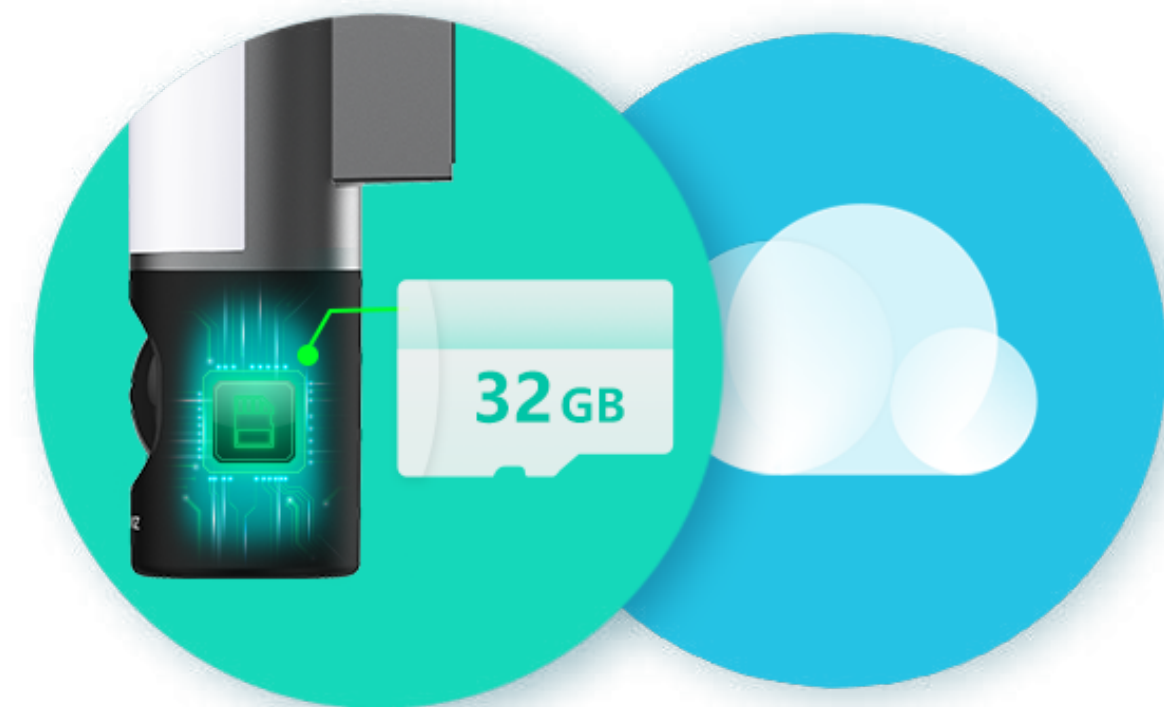

IP65 stof- en
waterbescherming

*De nachtzichtmodus in kleur wordt automatisch ingeschakeld wanneer de verlichting op volle sterkte is.

Instelbare helderheid met eenvoudige bediening via de app.

Met een instelbare wandlamp van maximaal 700 lumen, biedt de LC3 eenvoudige, energiebesparende verlichting op maat met eenvoudige bediening via de EZVIZ-app. Gebruik de LC3 om uw aankomst thuis te verlichten, een aangename sfeer in de achtertuin te creëren of een hoorbare waarschuwing te geven bij menselijke of bewegingsdetectie. De keuze is aan u.

Vereiste bandbreedte: 100%

Vereiste opslagruimte: 100%

Vereiste bandbreedte: 50%

Vereiste opslagruimte: 50%

Wij beschermen uw gegevens en privacy.

De veiligheid van uw gegevens en uw privacy staan centraal in elk product dat we ontwerpen. De gegevensoverdracht tussen de LC3 en de EZVIZ Cloud is van begin tot eind gecodeerd. U bent de enige die de uw gegevens kan decoderen.

AES 128-bit codering

TLS-coderingsprotocol

Meerdere
authenticatiestappen

Een betaalbaar product met ingebouwde opslag.

De LC3 heeft een ingebouwde 32 GB eMMC-opslag, wat betekent dat u niets meer hoeft te doen en geen extra geld hoeft uit te geven aan dure opslagkaarten. De ingebouwde opslagcapaciteit zorgt te allen tijde voor eenvoudige en veilige video-opslag. U kunt een extra beschermingslaag toevoegen door uw gegevens op EZVIZ CloudPlay op te slaan met een abonnement. Uw gegevens zijn veilig in geval van beschadiging of verlies van uw apparaat.

*De cloudopslagdienst is alleen beschikbaar in bepaalde markten. Verifieer de beschikbaarheid voordat u enige aankoop doet.

Ingebouwde 32 GB
eMMC-opslag

Ondersteunt EZVIZ
CloudPlay-opslag*

Specificaties Model CS-LC3